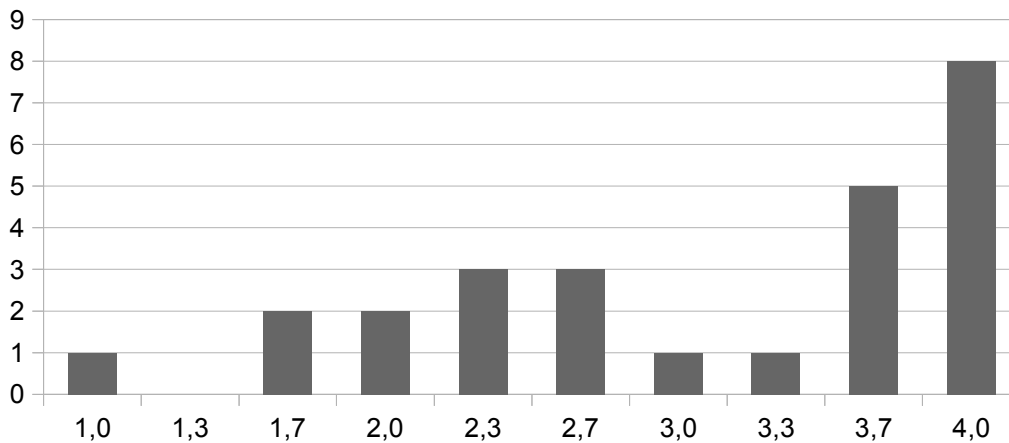

Übersicht (Teilnehmerzahl: 103)

Notenverteilung mit Bonus (bestanden; 26 Studenten)

Notenschlüssel

von	bis	Note
0	19,5	5
20	23	4
23,5	26,5	3,7
27	30,5	3,3
31	34,5	3
35	38,5	2,7
39	42,5	2,3
43	46,5	2
47	50,5	1,7
51	54,5	1,3
55	60	1