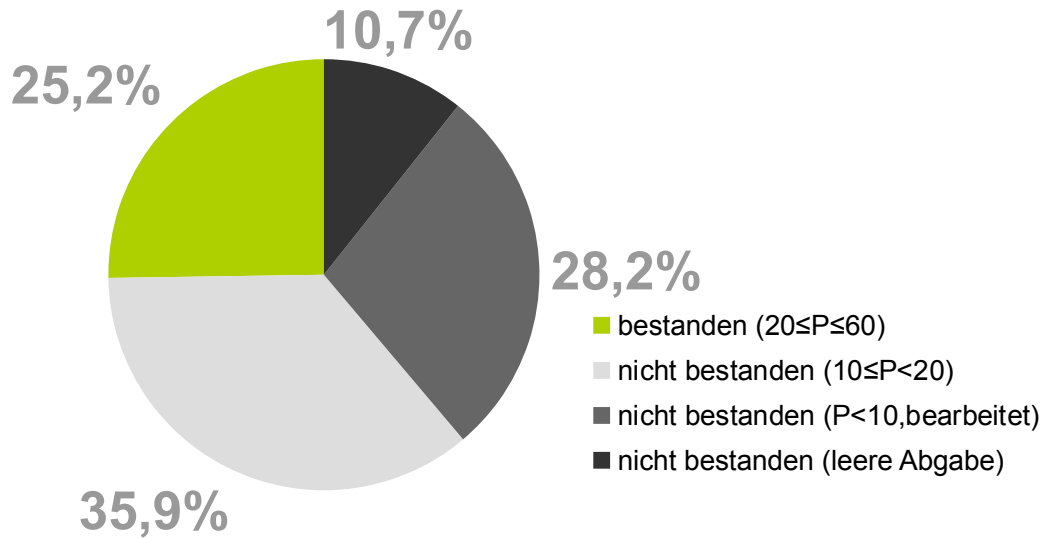

Übersicht (Teilnehmerzahl: 103)

Notenverteilung mit Bonus (bestanden; 26 Studenten)

Notenschlüssel

von	bis	Note
0	19,5	5
20	23	4
23,5	26,5	3,7
27	30,5	3,3
31	34,5	3
35	38,5	2,7
39	42,5	2,3
43	46,5	2
47	50,5	1,7
51	54,5	1,3
55	60	1